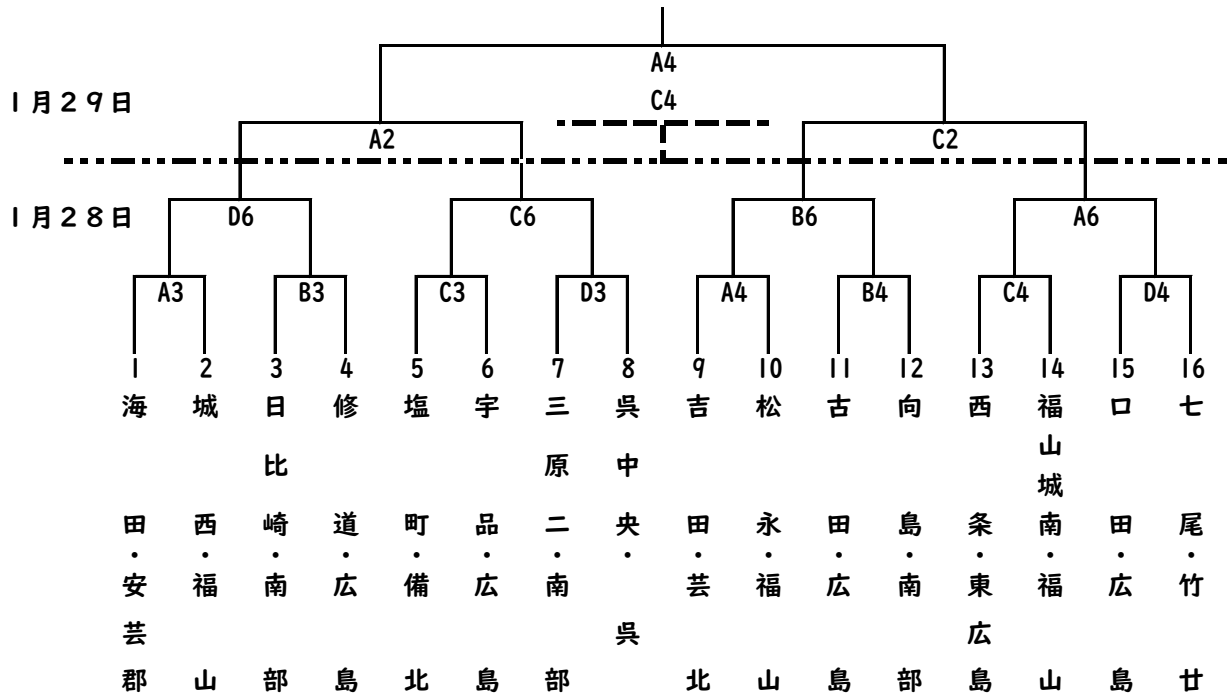

第2回 広島県中学校新人大会（バスケットボールの部）組合せ

【会期・会場】

1月28日（土） エフピコアリーナふくやま [A、B、C、Dコート]

試合時間[8-(2)-8-(7)-8-(2)-8]

① 10:00～(女子) ② 11:15～(女子) ③ 12:30～(男子)

④ 13:45～(男子) ⑤ 15:00～(女子) ⑥ 16:15～(男子)

1月29日（日） エフピコアリーナふくやま [A、Cコート]

試合時間[8-(2)-8-(10)-8-(2)-8]

① 9:30～(女子準決勝) ② 10:50～(男子準決勝)

③ 12:10～(女子決勝・3位決定戦) ④ 13:30～(男子決勝・3位決定戦)

14:50～ 閉会式

【組合せ】

《男子の部》

《女子の部》